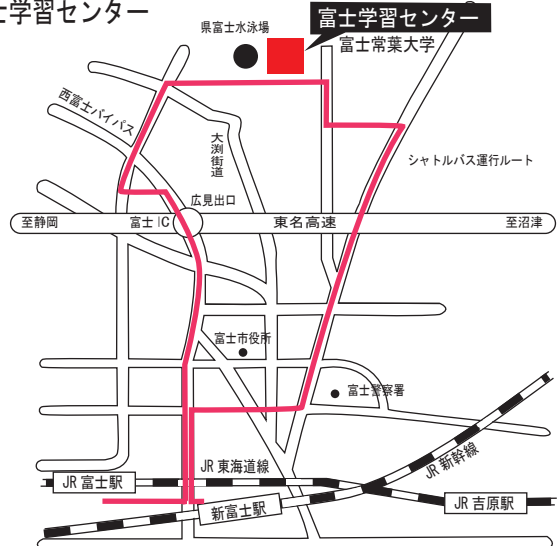

本校

JR 身延線 甲斐住吉駅徒歩25分 JR 中央線「甲府駅」バス20分

● バス停留所

東京学習センター 東京相談室

JR 御茶ノ水駅 御茶ノ水橋口から徒歩約5分
東京メトロ 新御茶ノ水駅 B1出口より徒歩6分

大宮学習センター

大宮駅 西口徒歩5分 ■ 埼玉県さいたま市大宮区桜木町 1-232

富士学習センター

シャトルバス JR 富士駅 南口から約20分
新幹線 新富士駅 北口から約25分(片道100円)
■ 静岡県富士市大淵 325

長野学習センター松本会場

JR 村井駅 車約15分
JR 松本駅 車約20分

■ 長野県松本市内田 2575-11

■ 本校

〒400-0845
山梨県甲府市上今井町 884-1
Tel 055 (243) 0277
Fax 055 (242) 0505

■ 東京会場

東京相談室
Tel 03 (3295) 3071