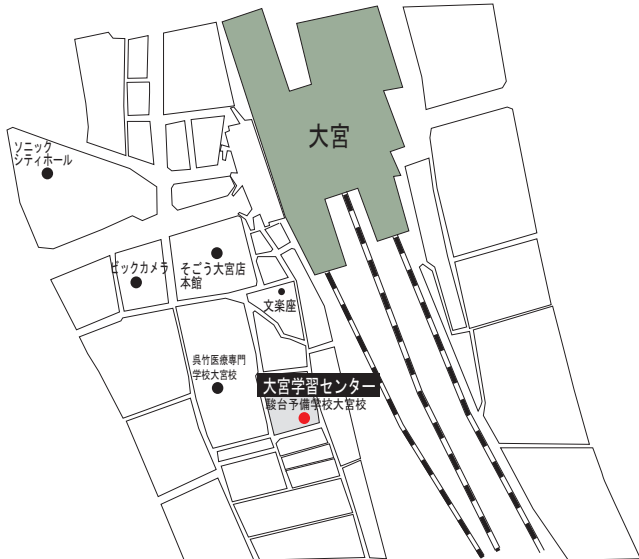

本校

JR 身延線 甲斐住吉駅徒歩25分 JR 中央線「甲府駅」バス20分

● バス停留所

東京学習センター 東京相談室

JR 御茶ノ水駅 御茶ノ水橋口から徒歩約5分
東京メトロ 新御茶ノ水駅 B1出口より徒歩6分

大宮学習センター

大宮駅 西口徒歩5分 ■ 埼玉県さいたま市大宮区桜木町 1-232

富士学習センター

シャトルバス JR 富士駅 南口から約20分
新幹線 新富士駅 北口から約25分(片道100円)
■ 静岡県富士市大淵 325

長野学習センター松本会場

JR 村井駅 車約15分
JR 松本駅 車約20分

■ 長野県松本市内田 2575-11

■ 本校

〒400-0845
山梨県甲府市上今井町 884-1
Tel 055 (243) 0277
Fax 055 (242) 0505

■ 東京会場

東京相談室
Tel 03 (3295) 3071